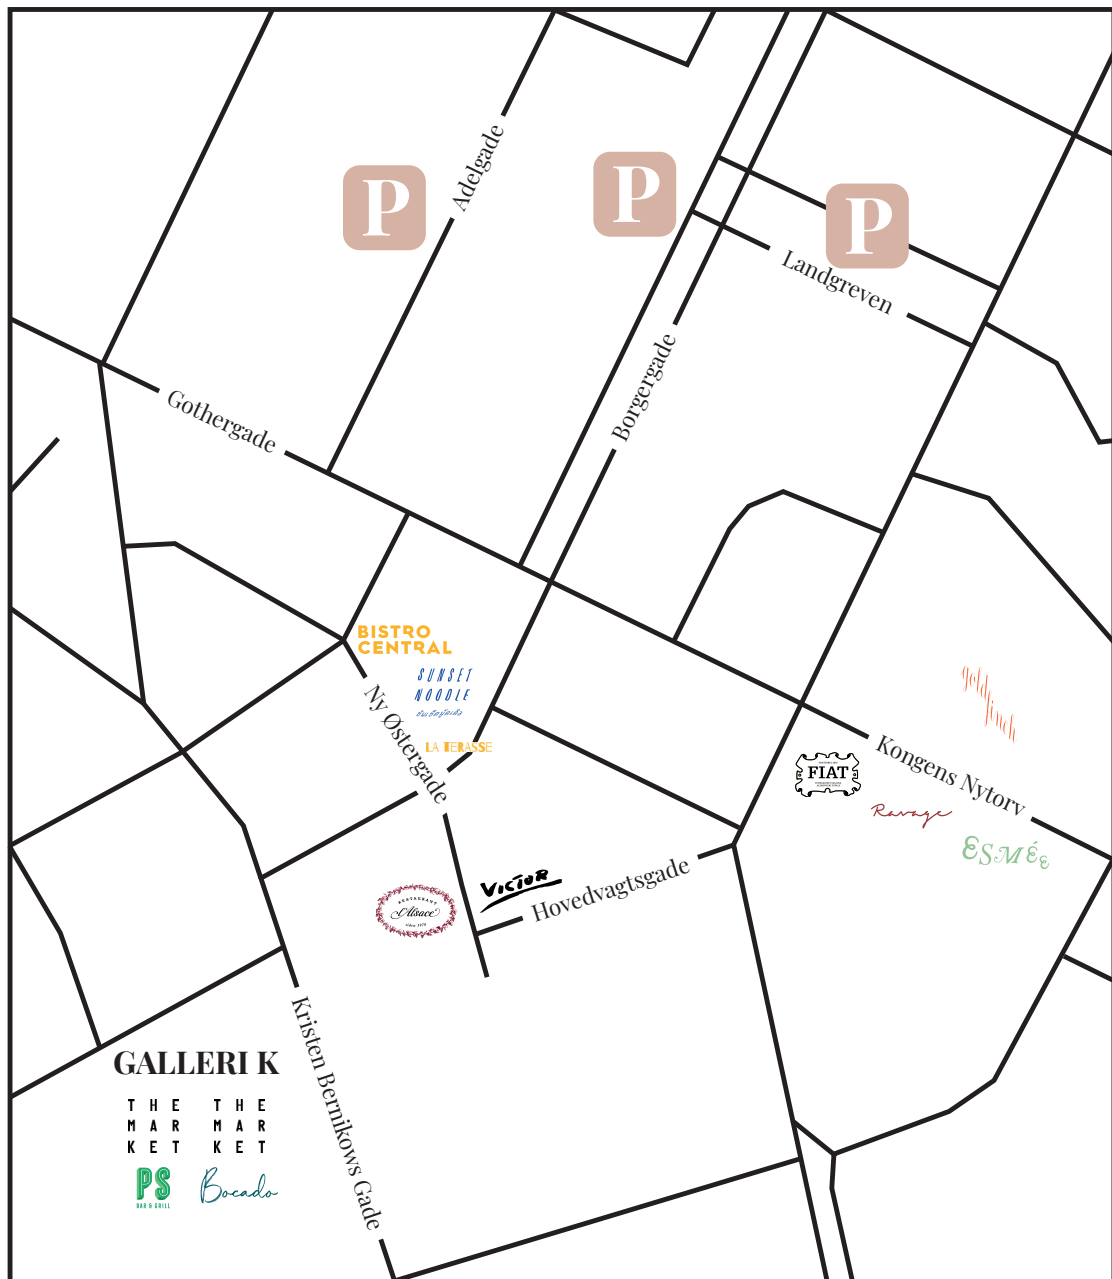

Nærliggende restauranter

Alsace
Ny Østergade 9
+45 33 14 57 43
www.alsace.dk

PS Bar & Grill
Pilestræde 12A
+45 70 70 10 85
www.psbargrill.dk

Trattoria FIAT
Kongens Nytorv 18
+45 33 14 22 77
www.f-i-a-t.dk

Sunset Noodle
Ny Østergade 14
+45 31 18 40 40
www.sunsetnoodle.dk

Café Victor
Ny Østergade 8
+45 33 13 36 13
www.cafevictor.dk

Bocado
Kristen Bernikows Gade 9
+45 70 70 24 28
www.bocado.dk

Ravage
Kongens Nytorv 16
+45 33 32 51 51
www.ravage.dk

Goldfinch
Kongens Nytorv 8
+45 31 64 66 61
www.goldfinch.dk

Bistro Central
Ny Østergade 14
+45 70 20 30 89
www.bistrocentral.dk

The Market Asian / Italian
Kristen Bernikows Gade 9-11
+45 70 70 24 35
www.themarketcph.dk

Esmée
Kongens Nytorv 8
+45 33 13 37 13
www.esmee.dk

Sovino
brands